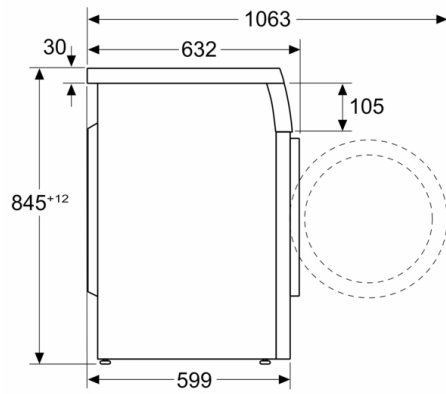

Datos técnicos

Clase de eficiencia energética: A
 Ponderación de consumo de energía en kWh por 100 ciclos de lavado del programa eco 40-60: 46 kWh
 Capacidad máxima en kg: 8,0 kg
 Consumo de agua del programa eco en litros por ciclo: 47 l
 Duración del programa eco 40-60 en horas y minutos a capacidad nominal: 3:33 h
 Eficiencia de centrifugado-secado del programa eco 40-60: B
 Clase de emisiones de ruido aéreo: A
 Emisiones de ruido aéreo: 71 dB(A) re 1 pW
 Tipo de construcción: Independiente
 Altura de la encimera extraíble: 25 mm
 Dimensiones del aparato: alto x ancho x fondo (sin puerta): 845 x 598 x 599 mm
 Peso neto: 72,5 kg
 Potencia de conexión: 2300 W
 Intensidad corriente eléctrica: 10 A
 Tensión: 220-240 V
 Frecuencia: 50 Hz
 Longitud del cable de alimentación eléctrica: 160 cm
 Bisagra de la puerta: Izquierda
 Ruedas de desplazamiento: No
 Código EAN: 4242005348947
 Tipo de instalación: Encastrable bajo encimera

* Los valores son redondeados

**Serie 6, Lavadora de carga frontal, 8 kg,
1400 rpm
WUU28T63ES**

Dimensiones en mm

Dimensiones en mm