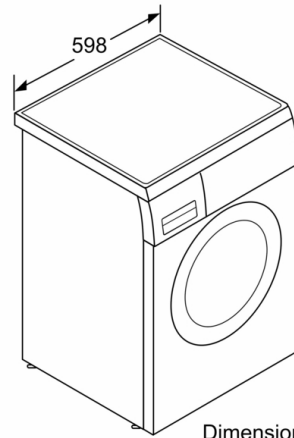

Datos técnicos

Clase de eficiencia energética: A
 Ponderación de consumo de energía en kWh por 100 ciclos de lavado del programa eco 40-60: 46 kWh
 Capacidad máxima en kg: 8,0 kg
 Consumo de agua del programa eco en litros por ciclo: 47 l
 Duración del programa eco 40-60 en horas y minutos a capacidad nominal: 3:33 h
 Eficiencia de centrifugado-secado del programa eco 40-60: B
 Clase de emisiones de ruido aéreo: A
 Emisiones de ruido aéreo: 71 dB(A) re 1 pW
 Tipo de construcción: Independiente
 Altura de la encimera extraíble: 25 mm
 Dimensiones del aparato: alto x ancho x fondo (sin puerta): 845 x 598 x 599 mm
 Peso neto: 72,5 kg
 Potencia de conexión: 2300 W
 Intensidad corriente eléctrica: 10 A
 Tensión: 220-240 V
 Frecuencia: 50 Hz
 Longitud del cable de alimentación eléctrica: 160 cm
 Bisagra de la puerta: Izquierda
 Ruedas de desplazamiento: No
 Código EAN: 4242005348947
 Tipo de instalación: Encastrable bajo encimera

* Los valores son redondeados

**Serie 6, Lavadora de carga frontal, 8 kg,
1400 rpm
WUU28T63ES**

Dimensiones en mm

Dimensiones en mm